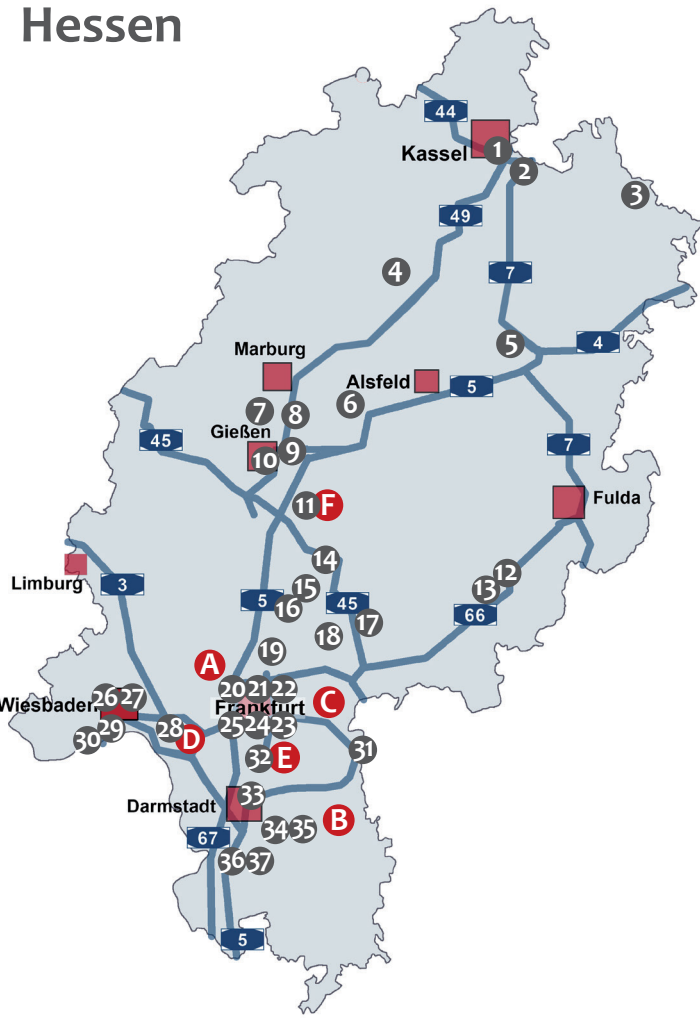

KERAMIK
DEUTSCHLANDWEIT

schauen | anfassen | staunen

www.tag-der-
offenen-toepferei.de

Susanne Renneberg, Fotograf: © Georg Dörr

Hessen

WILLKOMMEN in unseren Werkstätten

Wir Keramikerinnen und Keramiker aus Hessen laden Sie am 2. Wochenende im März 2022 ein, unsere Töpfereien, Keramikwerkstätten, Studios und Ateliers zu besuchen, das vielseitige Handwerk kennenzulernen, sich auszuprobieren und gesellige Stunden zu erleben. Auch in diesem Jahr haben Werkstätten bundesweit gleichzeitig geöffnet. Wir freuen uns auf Ihren Besuch!